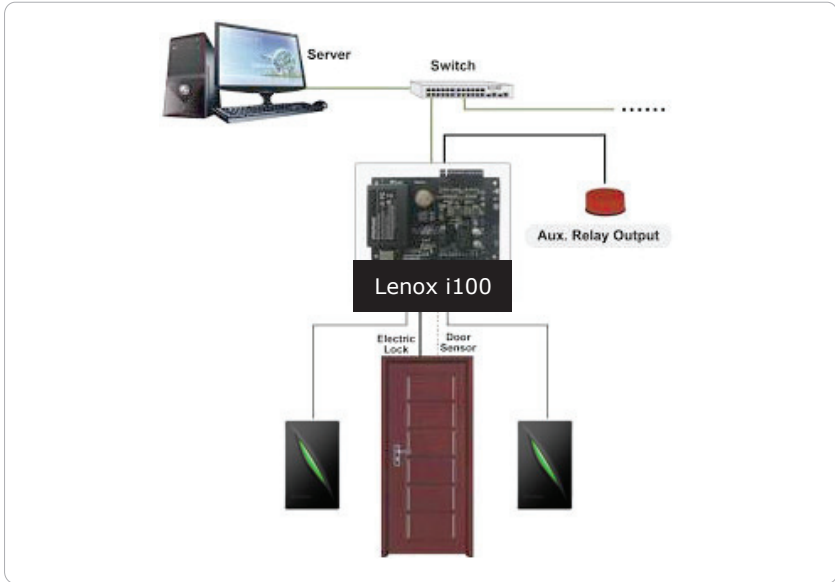

Control de Acceso Web: Lenox i100 / i200 / i400

- Monitoreo de todo el sistema en tiempo real desde cualquier explorador Web.
- Capacidad hasta 30.000 usuarios.
- Integración con otros sistemas de seguridad como CCTV e incendios.
- Sistema de puertas exclusas: Si hay dos puertas una debe estar cerrada para que la otra abra.
- Soporta diferentes lectores de tarjetas, EM Marine, Mifare y HID.
- Conexión con: cerraduras Magnéticas, destraba pestillos, pulsadores y alarmas.
- Tarjeta SD de backup, en caso de falla el administrador puede usar dicha tarjeta para recuperar el sistema.
- Múltiples protecciones de hardware contra sobretensiones e inversión de polaridad.
- Función Antipasback.