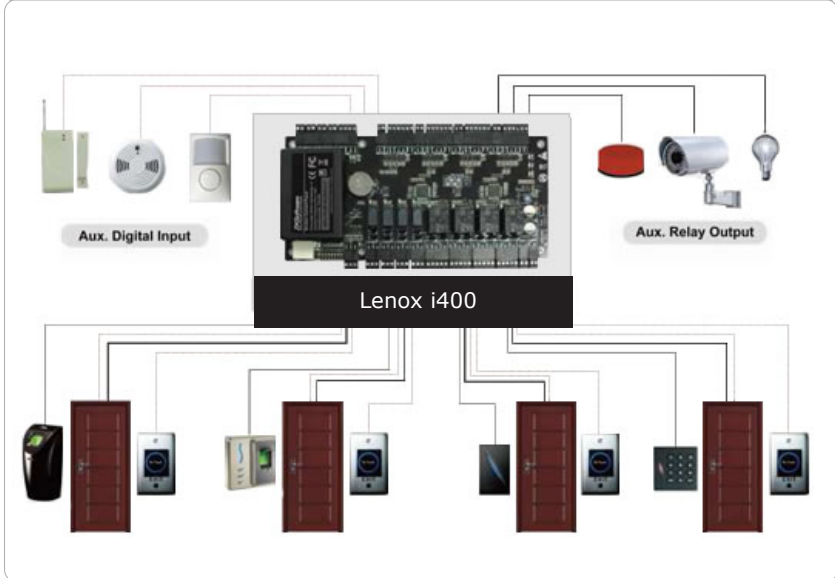

Control de Acceso Web: Lenox i100 / i200 / i400

- Monitoreo de todo el sistema en tiempo real desde cualquier explorador Web.
- Capacidad hasta 30.000 usuarios.
- Integración con otros sistemas de seguridad como CCTV e incendios.
- Sistema de puertas exclusas: Si hay dos puertas una debe estar cerrada para que la otra abra.
- Soporta diferentes lectores de tarjetas, EM Marine, Mifare y HID.
- Conexión con: cerraduras Magnéticas, destraba pestillos, pulsadores y alarmas.
- Tarjeta SD de backup, en caso de falla el administrador puede usar dicha tarjeta para recuperar el sistema.
- Múltiples protecciones de hardware contra sobretensiones e inversión de polaridad.
- Función Antipasback.